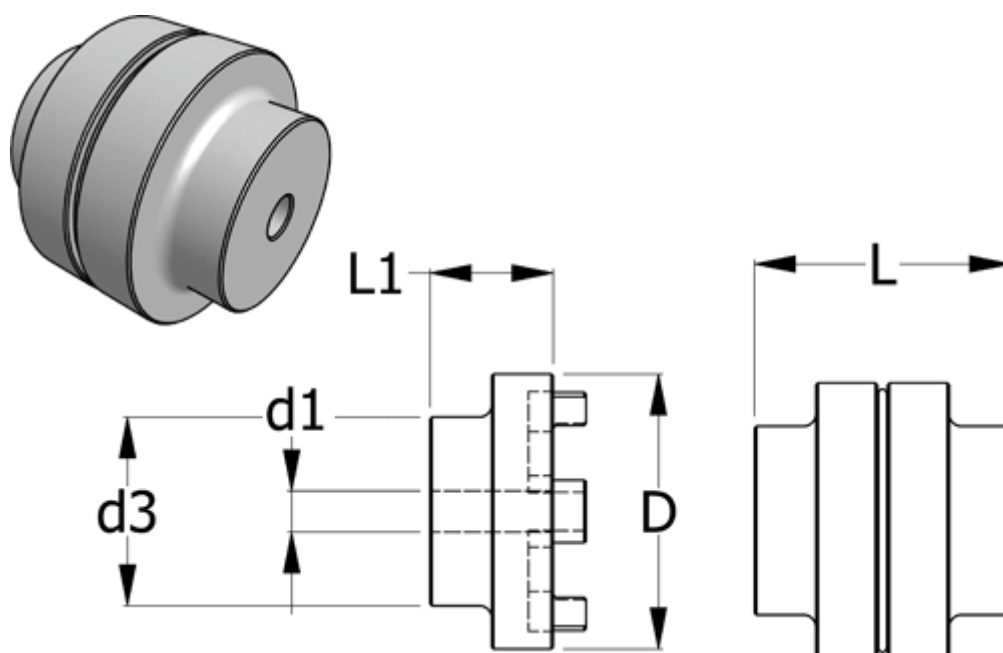

Varenummer: 3301370101  
Beskrivelse: Normex Nav 101 for type E og G str. 370  
Maks. boring 170 mm

## Mål

D	= 370
d1 max	= 170
d3	= 278
L	= 368.0
L1	= 180